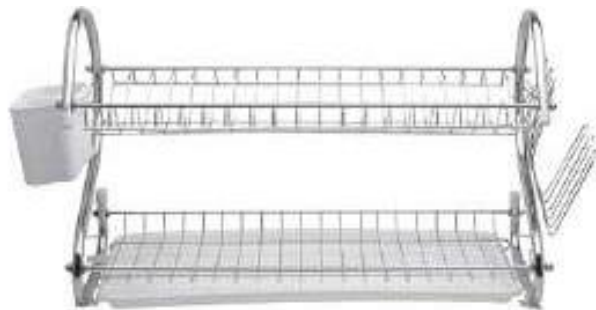

Escurridor Extragrande 22"

Hechos de Acero 2 Rejillas para platos (2 niveles), Tubo en forma de S, Bandeja y Portacubiertos de plástico en color blanco & Portavasos. Medidas: 50 x 22,5 x 26 cm.

Set de Refractarios Rectangulares 6 pzs.

	Medidas:	Capacidad:	Material:
1 refractario con tapa	13.2 x 11.6 x 5.5 cm	320 ml	Vidrio de Borosilicato
1 refractario con tapa	15.1 x 13.3 x 6.1 cm	520 ml	
1 refractario con tapa	16.8 x 15.3 x 6.6 cm	800 ml	

LÍNEA
HOGAR