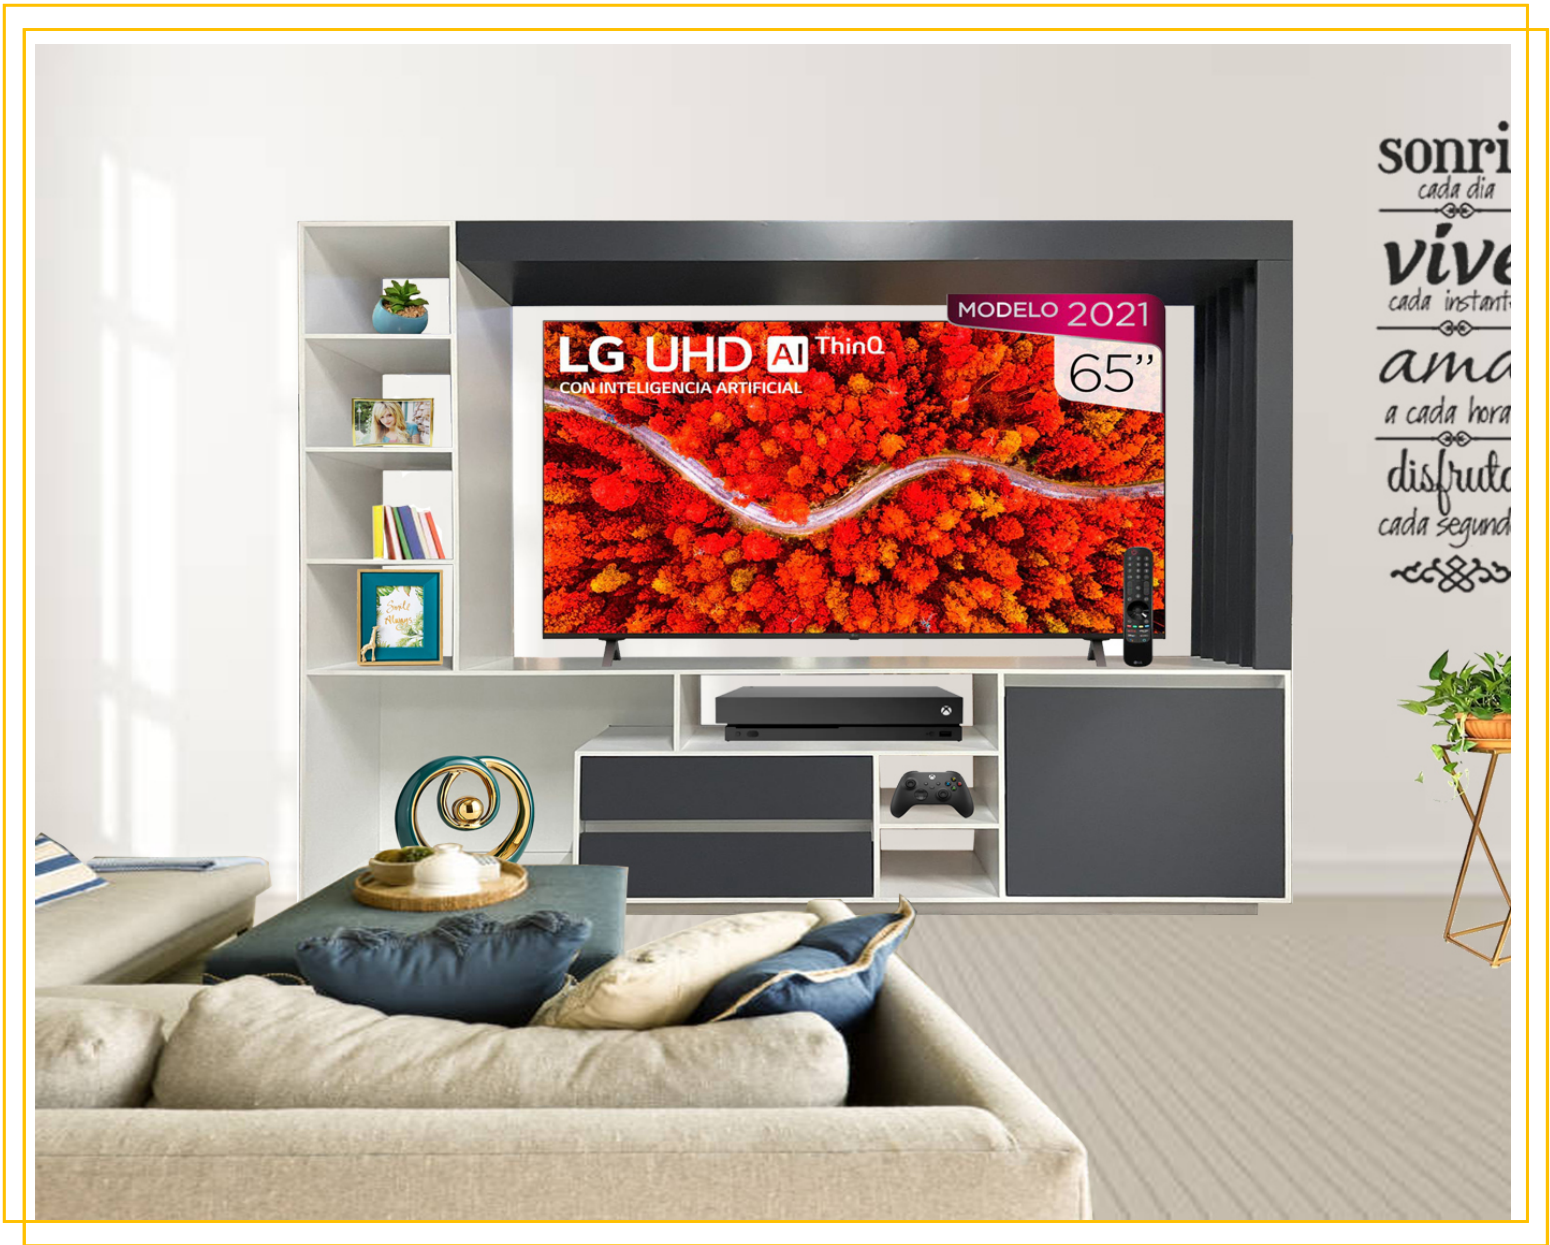

JUNTOS ES MEJOR

La sala es el espacio de la casa que reúne a toda la familia para disfrutar, para recibir a los invitados, para conversar...

¡Por eso el mueble indicado importa tanto!

Asegúrate que la sala sea bien aprovechada, que tenga espacios para relajarse, para comer, para poner objetos útiles y sobre todo para compartir.

Quédate sólo con lo que usas, sobre todo si tu espacio es pequeño o justo. Las cestas te van a ayudar a guardar cojines que podrías usar después. En tu mueble para tv y consolas pon siempre objetos y retratos que les haga recordar momentos felices.

La mesa de centro no debe ocupar más del cuarenta por ciento del espacio, si es multiusos, es mejor.

MUEBLES MDI

www.mueblesmdi.com.mx

667 7271908 667 7946040

Quando termina la reunión, que todo vuelva a su lugar