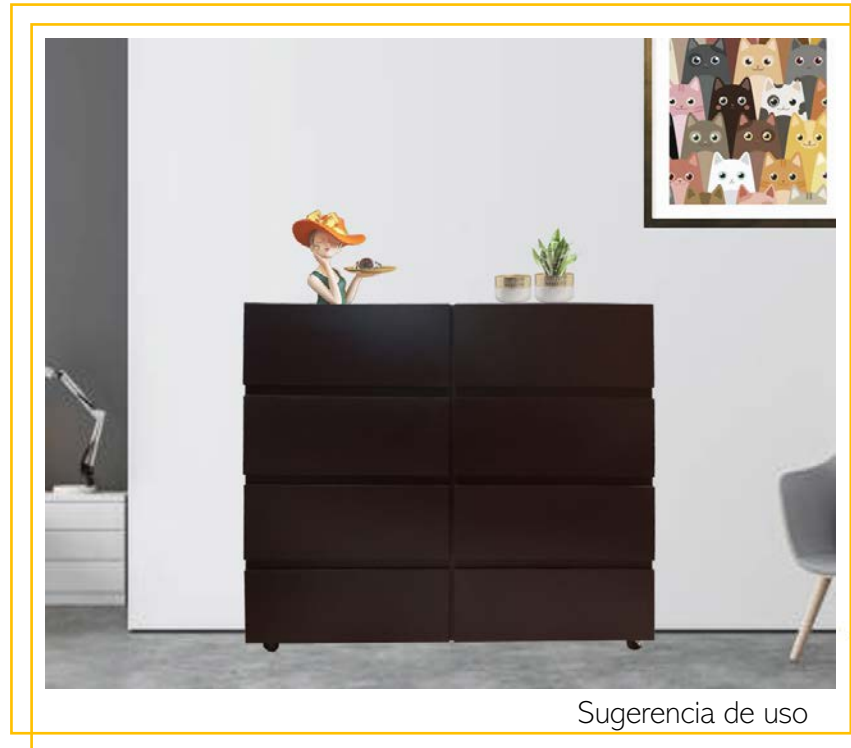

MUEBLES MDI

www.mueblesmdi.com.mx

667 7271908 667 7946040