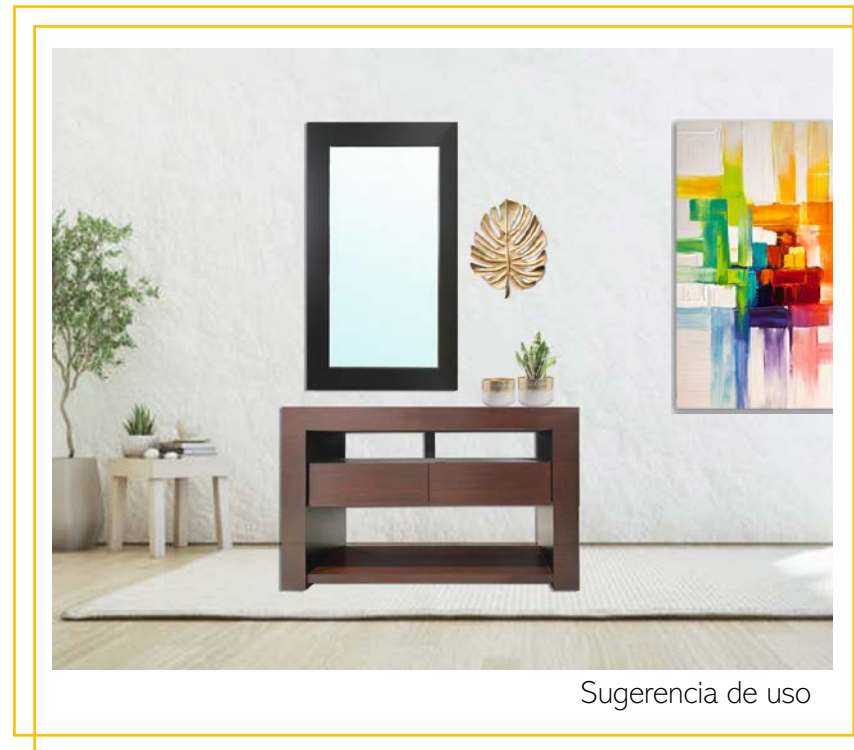

Sugerencia de uso