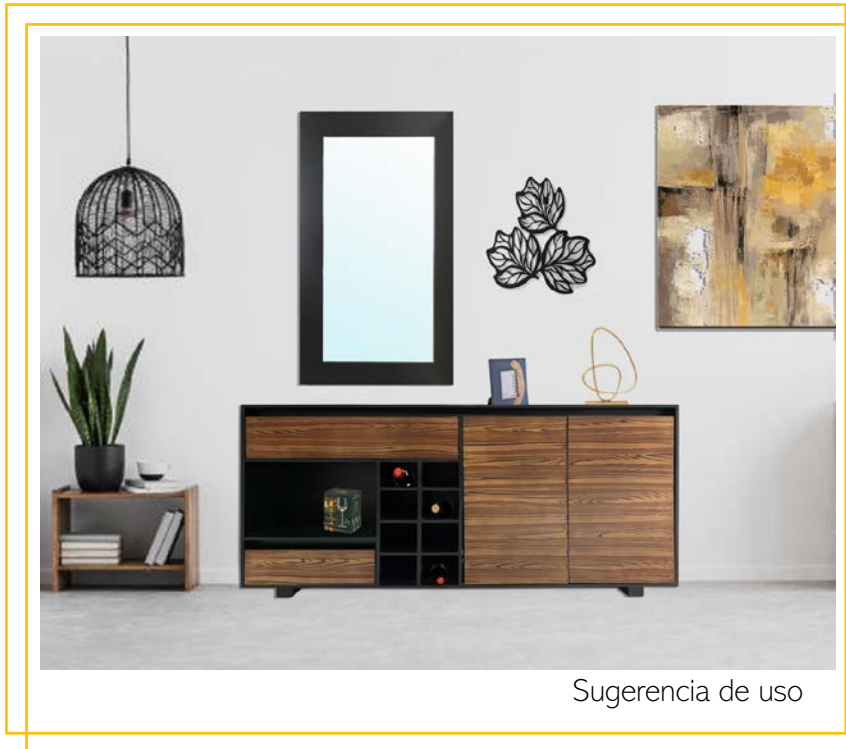

Esta bufetera es deliciosamente elegante. El toque europeo en el diseño encajará perfecto en tu casa. Será un mueble que adorne el sitio en que elijas ponerlo.

Sus dos cajones y entrepaños son ideales para guardar servicio de licorería y/o cafetería. Podrás lucirte con tu familia e invitados en cualquier momento.

Sugerencia de uso